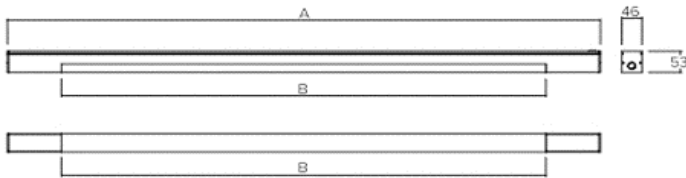

Pro přisazení svítidla se standardně využívá odsazení za pomoci **Vnějšího úchytu závěsu**.
Také se mohou vyřadit otvory pro klasické přichycení šroubem napřímo. Případně atypické pozice děr je potřeba prověřit, aby nekolidovaly s držáky reflektoru.

Varianty stropních kalíšků
Primárně stačí **1ks** na svítidlo. V případě většího počtu např. u sestav se jejich počet specifikuje na míru.

Vnější úchyt závěsu

S využitím drážky na tělese aplikovat **2ks do max. 2m a s každým dalším metrem +1ks**

190000.00?

Stropní kalíšek z profilu MINNI
EVG & DALI varianta **s transparentním kabelem**

transparent	EVG	DALI
1,5 m	190010.15?	190011.15?
2 m	190010.20?	190011.20?
3 m	190010.30?	190011.30?
4 m	190010.40?	190011.40?
5 m	190010.50?	190011.50?

Stropní kalíšek z profilu MINNI - vestavný
EVG & DALI varianta **s transparentním kabelem**

transparent	EVG	DALI
1,5 m	190016.15?	190017.15?
2 m	190016.20?	190017.20?
3 m	190016.30?	190017.30?
4 m	190016.40?	190017.40?
5 m	190016.50?	190017.50?

Lankový závěs - stavitelný

2ks závěsu na max. 2m | +1 m → +1 ks

standard	1,5m	190002.150
	190002.200	2 m
	190002.300	3 m
	190002.400	4 m
	190002.500	5 m

Stropní kalíšek z profilu MINNI
EVG & DALI varianta **bez transparentního kabelu**

EVG	DALI
190014.00?	190014.20?

Stropní kalíšek z profilu MINNI
EVG & DALI varianta **bez transparentního kabelu**

EVG	DALI
190018.00?	190019.20?