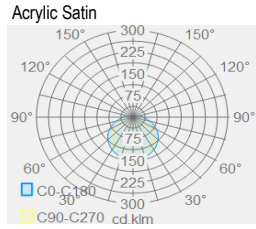

MINNI LED U FULL OPAL

Tolerance hodnot příkonu a světelného toku je ± 10 %. Tolerance teploty chromatičnosti je ± 200 K. Nefunkčnost jednoho LED čipu neovlivní celkovou funkčnost svítidla a není tedy předmětem reklamaci.

Typ předřadníku 0 EVG
XXXXXX.?XX 2 DALI / SwitchDim

Rozptylný systém 0 Acrylic Satin
XXXXXX.X?X

Barva svítidla 0 Bílá RAL9003
XXXXXX.XX? 1 Šedá RAL9006
2 Černá RAL9005
4 Gray Elox

Objednávací kód	HODNOTY ZE SVÍTLIDLA			ŽIVOTNOST LED MODULŮ			OBEČNÉ INFORMACE										
	LED modul sv.tok [lm]	Acrylic Satin sv.tok [lm]	[lm/W]	udržitelnost chyba	životnost [hodiny]	při teplotě [°C]	CRI	CCT [K]	Příkon svítidla [W]	Rozměry			Výživoání		Směr vyživoání	Třída ochrany	Hmotnost [kg]
103320.70?	1596	1324	127	L80/B50	100000	65	80	3000	10,4	569	46	53	565	43	DIR	IP20	1
103321.70?	1674	1389	133	L80/B50	100000	65	80	4000	10,4	569	46	53	565	43	DIR	IP20	1
103322.70?	2394	1987	127	L80/B50	100000	65	80	3000	15,6	850	46	53	846	43	DIR	IP20	1,5
103323.70?	2511	2084	133	L80/B50	100000	65	80	4000	15,6	850	46	53	846	43	DIR	IP20	1,5
103324.70?	3192	2649	127	L80/B50	100000	65	80	3000	20,8	1131	46	53	1127	43	DIR	IP20	2
103325.70?	3348	2778	133	L80/B50	100000	65	80	4000	20,8	1131	46	53	1127	43	DIR	IP20	2
103326.70?	6124	5082	123	L80/B50	100000	65	80	3000	41,1	1131	46	53	1127	43	DIR	IP20	2
103327.70?	5584	4634	133	L80/B50	100000	65	80	4000	34,7	1131	46	53	1127	43	DIR	IP20	2
103327.70?AT	5213	4333	127	L80/B50	100000	65	80	4000	33,9	1131	46	53	1127	43	DIR	IP20	2
103328.70?	3990	3311	127	L80/B50	100000	65	80	3000	26,0	1412	46	53	1408	43	DIR	IP20	2,5
103329.70?	4185	3473	133	L80/B50	100000	65	80	4000	26,0	1412	46	53	1408	43	DIR	IP20	2,5
103330.70?	7655	6353	123	L80/B50	100000	65	80	3000	51,4	1412	46	53	1408	43	DIR	IP20	2,5
103331.70?	8040	6673	129	L80/B50	100000	65	80	4000	51,4	1412	46	53	1408	43	DIR	IP20	2,5
103334.70?	4788	3974	127	L80/B50	100000	65	80	3000	31,2	1693	46	53	1689	43	DIR	IP20	2,9
103335.70?	5022	4168	133	L80/B50	100000	65	80	4000	31,2	1693	46	53	1689	43	DIR	IP20	2,9
103336.70?	6384	5298	127	L80/B50	100000	65	80	3000	41,6	2255	46	53	2251	43	DIR	IP20	3,9
103337.70?	6696	5557	133	L80/B50	100000	65	80	4000	41,6	2255	46	53	2251	43	DIR	IP20	3,9
103338.70?	12248	10165	123	L80/B50	100000	65	80	3000	82,2	2255	46	53	2251	43	DIR	IP20	3,9
103339.70?	12864	10677	129	L80/B50	100000	65	80	4000	82,2	2255	46	53	2251	43	DIR	IP20	3,9
103340.70?	7980	6623	127	L80/B50	100000	65	80	3000	52,1	2817	46	53	2813	43	DIR	IP20	4,8
103341.70?	8370	6947	133	L80/B50	100000	65	80	4000	52,1	2817	46	53	2813	43	DIR	IP20	4,8
103342.70?	15310	12707	123	L80/B50	100000	65	80	3000	102,7	2817	46	53	2813	43	DIR	IP20	4,8
103343.70?	16080	13346	129	L80/B50	100000	65	80	4000	102,7	2817	46	53	2813	43	DIR	IP20	4,8

• světelný tok u tmavších odstínů může klesat až o 10%