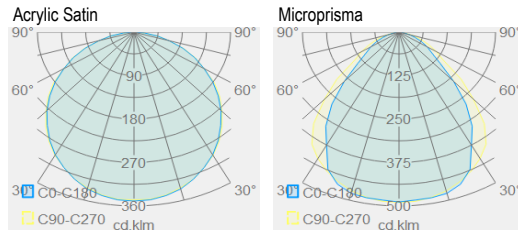

Typ předřadníku 0 EVG
XXXXXX.?XX 2 DALI / SwitchDim

Rozptylný systém 0 Acrylic Satin
XXXXXX.X?X 1 Microprisma

Barva svítidla 0 Bílá RAL9003
XXXXXX.XX? 1 Šedá RAL9006
2 Černá RAL9005
4 Gray Elox

Objednávací kód	LED modul sv.tok [lm]	HODNOTY ZE SVÍTLIDLA				ŽIVOTNOST LED MODULŮ			OBECEJNÉ INFORMACE										
		Acrylic Satin		Microprisma		udržitelnost chyb	životnost [hodiny]	při teplotě [°C]	CRI	CCT [K]	Příkon svítidla [W]	Rozměry			Vyzařování		Směr vyzařování	Třída ochrany	Hmotnost [kg]
101520.???	1596	1292	124	1292	124	L80/B50	100000	65	80	3000	10,4	569	46	53	565	43	DIR	IP20	1
101521.???	1674	1355	130	1355	130	L80/B50	100000	65	80	4000	10,4	569	46	53	565	43	DIR	IP20	1
101522.???	2394	1939	124	1939	124	L80/B50	100000	65	80	3000	15,6	850	46	53	846	43	DIR	IP20	1,5
101523.???	2511	2033	130	2033	130	L80/B50	100000	65	80	4000	15,6	850	46	53	846	43	DIR	IP20	1,5
101524.???	3192	2585	124	2585	124	L80/B50	100000	65	80	3000	20,8	1131	46	53	1127	43	DIR	IP20	2
101525.???	3348	2711	130	2711	130	L80/B50	100000	65	80	4000	20,8	1131	46	53	1127	43	DIR	IP20	2
101526.???	6124	4960	120	4960	120	L80/B50	100000	65	80	3000	41,1	1131	46	53	1127	43	DIR	IP20	2
101527.???	6432	5209	126	5209	126	L80/B50	100000	65	80	4000	41,1	1131	46	53	1127	43	DIR	IP20	2
101528.???	3990	3231	124	3231	124	L80/B50	100000	65	80	3000	26,0	1412	46	53	1408	43	DIR	IP20	2,5
101529.???	4185	3389	130	3389	130	L80/B50	100000	65	80	4000	26,0	1412	46	53	1408	43	DIR	IP20	2,5
101530.???	7655	6200	120	6200	120	L80/B50	100000	65	80	3000	51,4	1412	46	53	1408	43	DIR	IP20	2,5
101531.???	8040	6512	126	6512	126	L80/B50	100000	65	80	4000	51,4	1412	46	53	1408	43	DIR	IP20	2,5
101534.???	4788	3878	124	3878	124	L80/B50	100000	65	80	3000	31,2	1693	46	53	1689	43	DIR	IP20	2,9
101535.???	5022	4067	130	4067	130	L80/B50	100000	65	80	4000	31,2	1693	46	53	1689	43	DIR	IP20	2,9
101536.???	6384	5171	124	5171	124	L80/B50	100000	65	80	3000	41,6	2255	46	53	2251	43	DIR	IP20	3,9
101537.???	6696	5423	130	5423	130	L80/B50	100000	65	80	4000	41,6	2255	46	53	2251	43	DIR	IP20	3,9
101538.???	12248	9920	120	9920	120	L80/B50	100000	65	80	3000	82,2	2255	46	53	2251	43	DIR	IP20	3,9
101539.???	12864	10419	126	10419	126	L80/B50	100000	65	80	4000	82,2	2255	46	53	2251	43	DIR	IP20	3,9
101540.???	7980	6463	124	6463	124	L80/B50	100000	65	80	3000	52,1	2817	46	53	2813	43	DIR	IP20	4,8
101541.???	8370	6779	130	6779	130	L80/B50	100000	65	80	4000	52,1	2817	46	53	2813	43	DIR	IP20	4,8
101542.???	15310	12401	120	12401	120	L80/B50	100000	65	80	3000	102,7	2817	46	53	2813	43	DIR	IP20	4,8
101543.???	16080	13024	126	13024	126	L80/B50	100000	65	80	4000	102,7	2817	46	53	2813	43	DIR	IP20	4,8