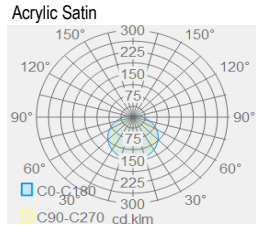

Typ předřadníku 0 EVG
XXXXXX.?XX 2 DALI / SwitchDim

Rozptylný systém 0 Acrylic Satin
XXXXXX.X?X

Barva svítidla 0 Bílá RAL9003
XXXXXX.XX? 1 Šedá RAL9006
2 Černá RAL9005
4 Gray Elox

Objednávací kód	HODNOTY ZE SVÍTLIDLA			ŽIVOTNOST LED MODULŮ			OBEČNÉ INFORMACE										
	LED modul sv.tok [lm]	Acrylic Satin sv.tok [lm]	[lm/W]	udržitelnost chyb	životnost [hodiny]	při teplotě [°C]	CRI	CCT [K]	Příkon svítidla [W]	Rozměry			Výřažování		Směr vyřažování	Třída ochrany	Hmotnost [kg]
101620.70?	1596	1324	127	L80/B50	100000	65	80	3000	10,4	810	46	53	566	43	DIR	IP20	1,4
101621.70?	1674	1389	133	L80/B50	100000	65	80	4000	10,4	810	46	53	566	43	DIR	IP20	1,4
101622.70?	2394	1987	127	L80/B50	100000	65	80	3000	15,6	1090	46	53	846	43	DIR	IP20	1,9
101623.70?	2511	2084	133	L80/B50	100000	65	80	4000	15,6	1090	46	53	846	43	DIR	IP20	1,9
101624.70?	3192	2649	127	L80/B50	100000	65	80	3000	20,8	1370	46	53	1126	43	DIR	IP20	2,4
101625.70?	3348	2778	133	L80/B50	100000	65	80	4000	20,8	1370	46	53	1126	43	DIR	IP20	2,4
101626.70?	6124	5082	123	L80/B50	100000	65	80	3000	41,1	1370	46	53	1126	43	DIR	IP20	2,4
101627.70?	6432	5338	129	L80/B50	100000	65	80	4000	41,1	1370	46	53	1126	43	DIR	IP20	2,4
101628.70?	3990	3311	127	L80/B50	100000	65	80	3000	26,0	1650	46	53	1406	43	DIR	IP20	2,9
101629.70?	4185	3473	133	L80/B50	100000	65	80	4000	26,0	1650	46	53	1406	43	DIR	IP20	2,9
101630.70?	7655	6353	123	L80/B50	100000	65	80	3000	51,4	1650	46	53	1406	43	DIR	IP20	2,9
101631.70?	8040	6673	129	L80/B50	100000	65	80	4000	51,4	1650	46	53	1406	43	DIR	IP20	2,9
101634.70?	4788	3974	127	L80/B50	100000	65	80	3000	31,2	1930	46	53	1686	43	DIR	IP20	3,3
101635.70?	5022	4168	133	L80/B50	100000	65	80	4000	31,2	1930	46	53	1686	43	DIR	IP20	3,3
101636.70?	6384	5298	127	L80/B50	100000	65	80	3000	41,6	2490	46	53	2246	43	DIR	IP20	4,3
101637.70?	6696	5557	133	L80/B50	100000	65	80	4000	41,6	2490	46	53	2246	43	DIR	IP20	4,3
101638.70?	12248	10165	123	L80/B50	100000	65	80	3000	82,2	2490	46	53	2246	43	DIR	IP20	4,3
101639.70?	12864	10677	129	L80/B50	100000	65	80	4000	82,2	2490	46	53	2246	43	DIR	IP20	4,3
101640.70?	7980	6623	127	L80/B50	100000	65	80	3000	52,1	3050	46	53	2806	43	DIR	IP20	5,2
101641.70?	8370	6947	133	L80/B50	100000	65	80	4000	52,1	3050	46	53	2806	43	DIR	IP20	5,2
101642.70?	15310	12707	123	L80/B50	100000	65	80	3000	102,7	3050	46	53	2806	43	DIR	IP20	5,2
101643.70?	16080	13346	129	L80/B50	100000	65	80	4000	102,7	3050	46	53	2806	43	DIR	IP20	5,2